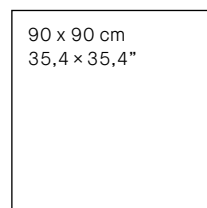

### Dimensions

75,5 × 151 cm  
29,4 × 59,4"

12 patterns

90 × 90 cm  
35,4 × 35,4"

12 patterns

Shade variation: V2

60 × 120 cm  
23,6 × 47,2"

15 patterns