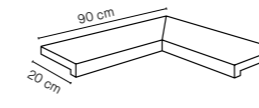

### DIMENSIONS

P.V. (POOL COPING)

20 x 90 cm  
8 x 35,4"

REJ. (DRAINAGE GRATE)

15 x 45 x 2,3 cm  
6 x 17,7 x 0,9"

ANG.P.V.  
(POOL COPING INTERNAL CORNER)

20 x 90 cm  
8 x 35,4"

ANG.REJ.  
(ANGLE CORNER DRAINAGE GRATE)