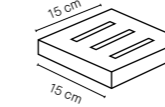

### DIMENSIONS

P.V. (POOL COPING)

20 x 90 cm  
8 x 35,4"

REJ. (DRAINAGE GRATE)

15 x 45 x 2,3 cm  
6 x 17,7 x 0,9"

ANG.P.V.  
(POOL COPING INTERNAL CORNER)

20 x 90 cm  
8 x 35,4"

ANG.REJ.  
(ANGLE CORNER DRAINAGE GRATE)

15 x 45 x 2,3 cm  
6 x 17,7 x 0,9"

E.P.V.  
(POOL COPING EXTERNAL CORNER)

20 x 90 cm  
8 x 35,4"

T.REJ.  
(SQUARE CORNER DRAINAGE GRATE)

15 x 15 x 2,3 cm  
6 x 6 x 0,9"