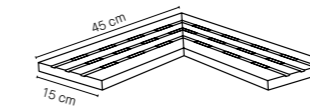

### DIMENSIONS

P.V. (POOL COPING)

20 x 90 cm  
8 x 35,4"

REJ. (DRAINAGE GRATE)

15 x 45 x 2,3 cm  
6 x 17,7 x 0,9"

ANG.P.V.  
(POOL COPING INTERNAL CORNER)

20 x 90 cm  
8 x 35,4"

ANG.REJ.  
(ANGLE CORNER DRAINAGE GRATE)