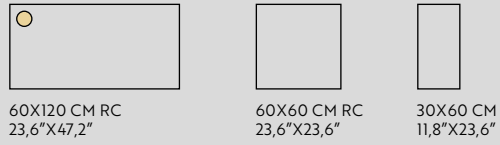

PAVIMENTO · PORCELAIN TILE · FAÏENCE

60X120 CM RC
23,6"X47,2"

60X60 CM RC
23,6"X23,6"

30X60 CM
11,8"X23,6"