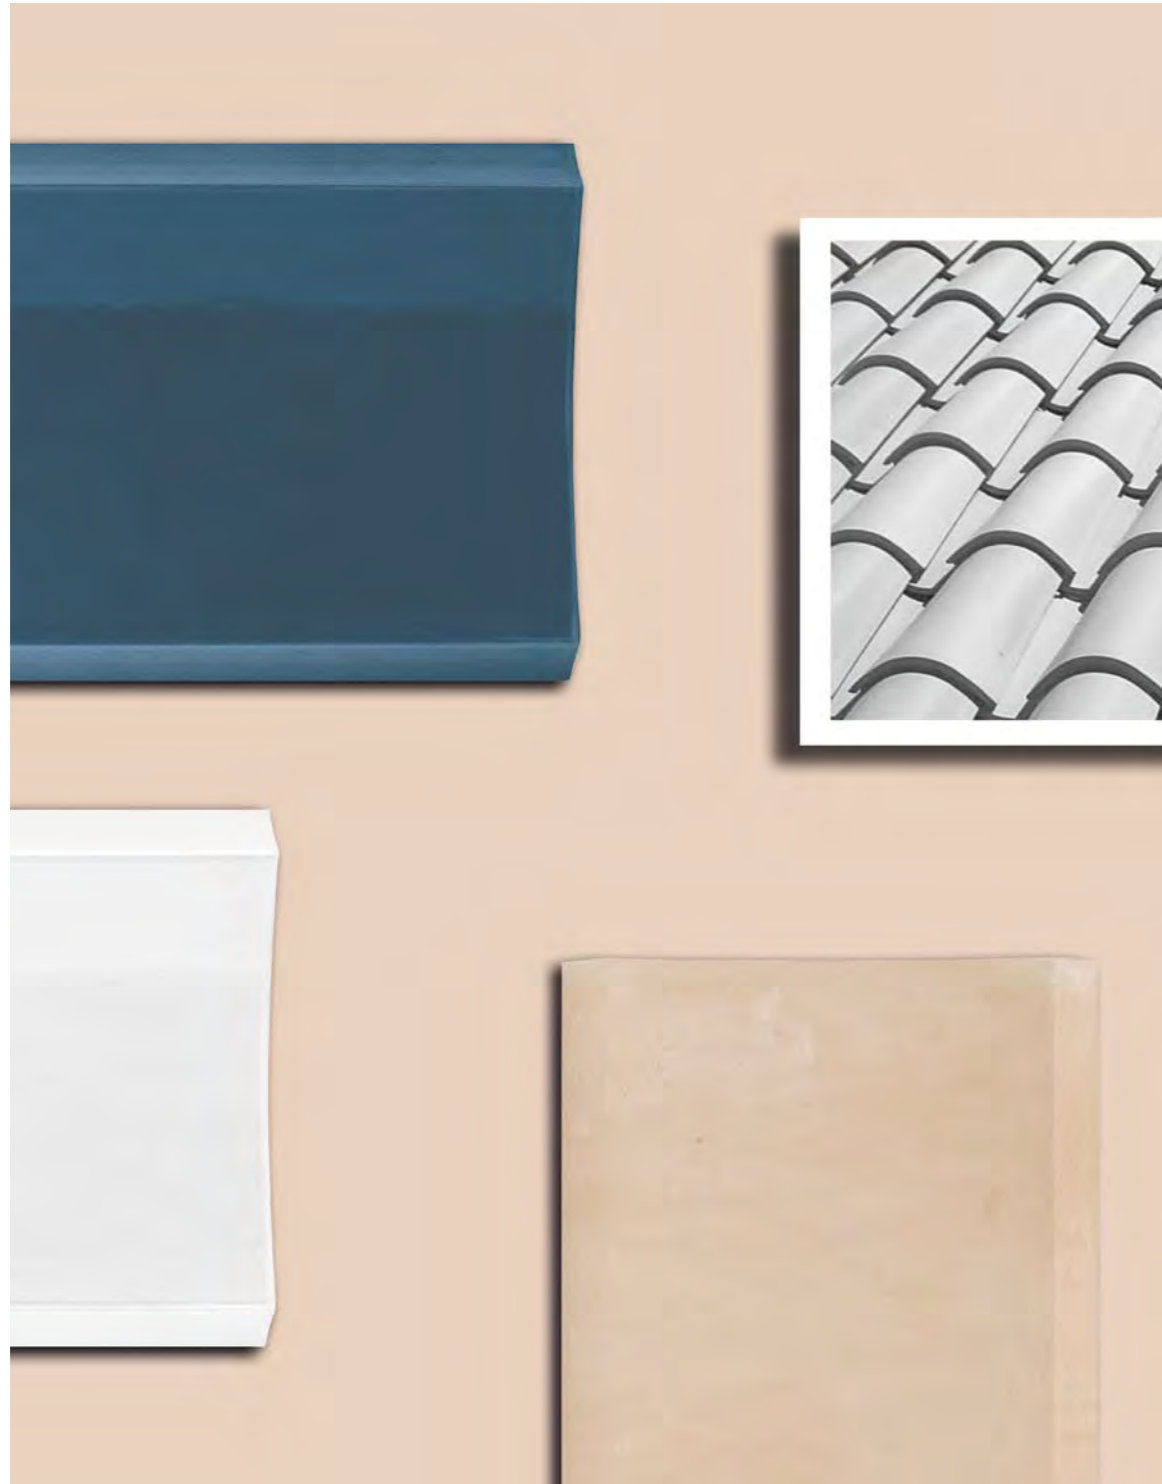

BOW BY MUT

BOW BY MUT

TECHNICAL CHARACTERISTICS

	MATT	GLOSS	SHADE VARIATION
BOW CLAY	•	•	•
BOW COLOR	•	•	•

PACKING

UNIT	PIECES	PIECES	PIECES	m²	sq ft	WEIGHT	WEIGHT	BOXES	m²	sq ft	cm	THICKNESS	THICKNESS
PIECE	m²	sq ft	BOX	m²	sq ft	BOX	BOX (lb)	PALLET	m²	sq ft	PALLET	(mm)	(in)
•	15	1	10	0,68	7,27	10,1	22,22	55	37,4	399,61	120x80x90	17	0,67
•	15	1	10	0,68	7,27	10,1	22,22	55	37,4	719,30	120x80x90	17	0,67