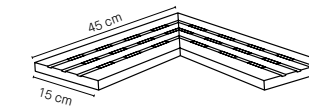

### DIMENSIONS

P.V. (POOL COPING)

20 × 90 cm  
8 × 35,4"

REJ. (DRAINAGE GRATE)

15 × 45 × 2,3 cm  
6 × 17,7 × 0,9"

ANG.P.V.  
(POOL COPING INTERNAL CORNER)

20 × 90 cm  
8 × 35,4"

ANG.REJ.  
(ANGLE CORNER DRAINAGE GRATE)