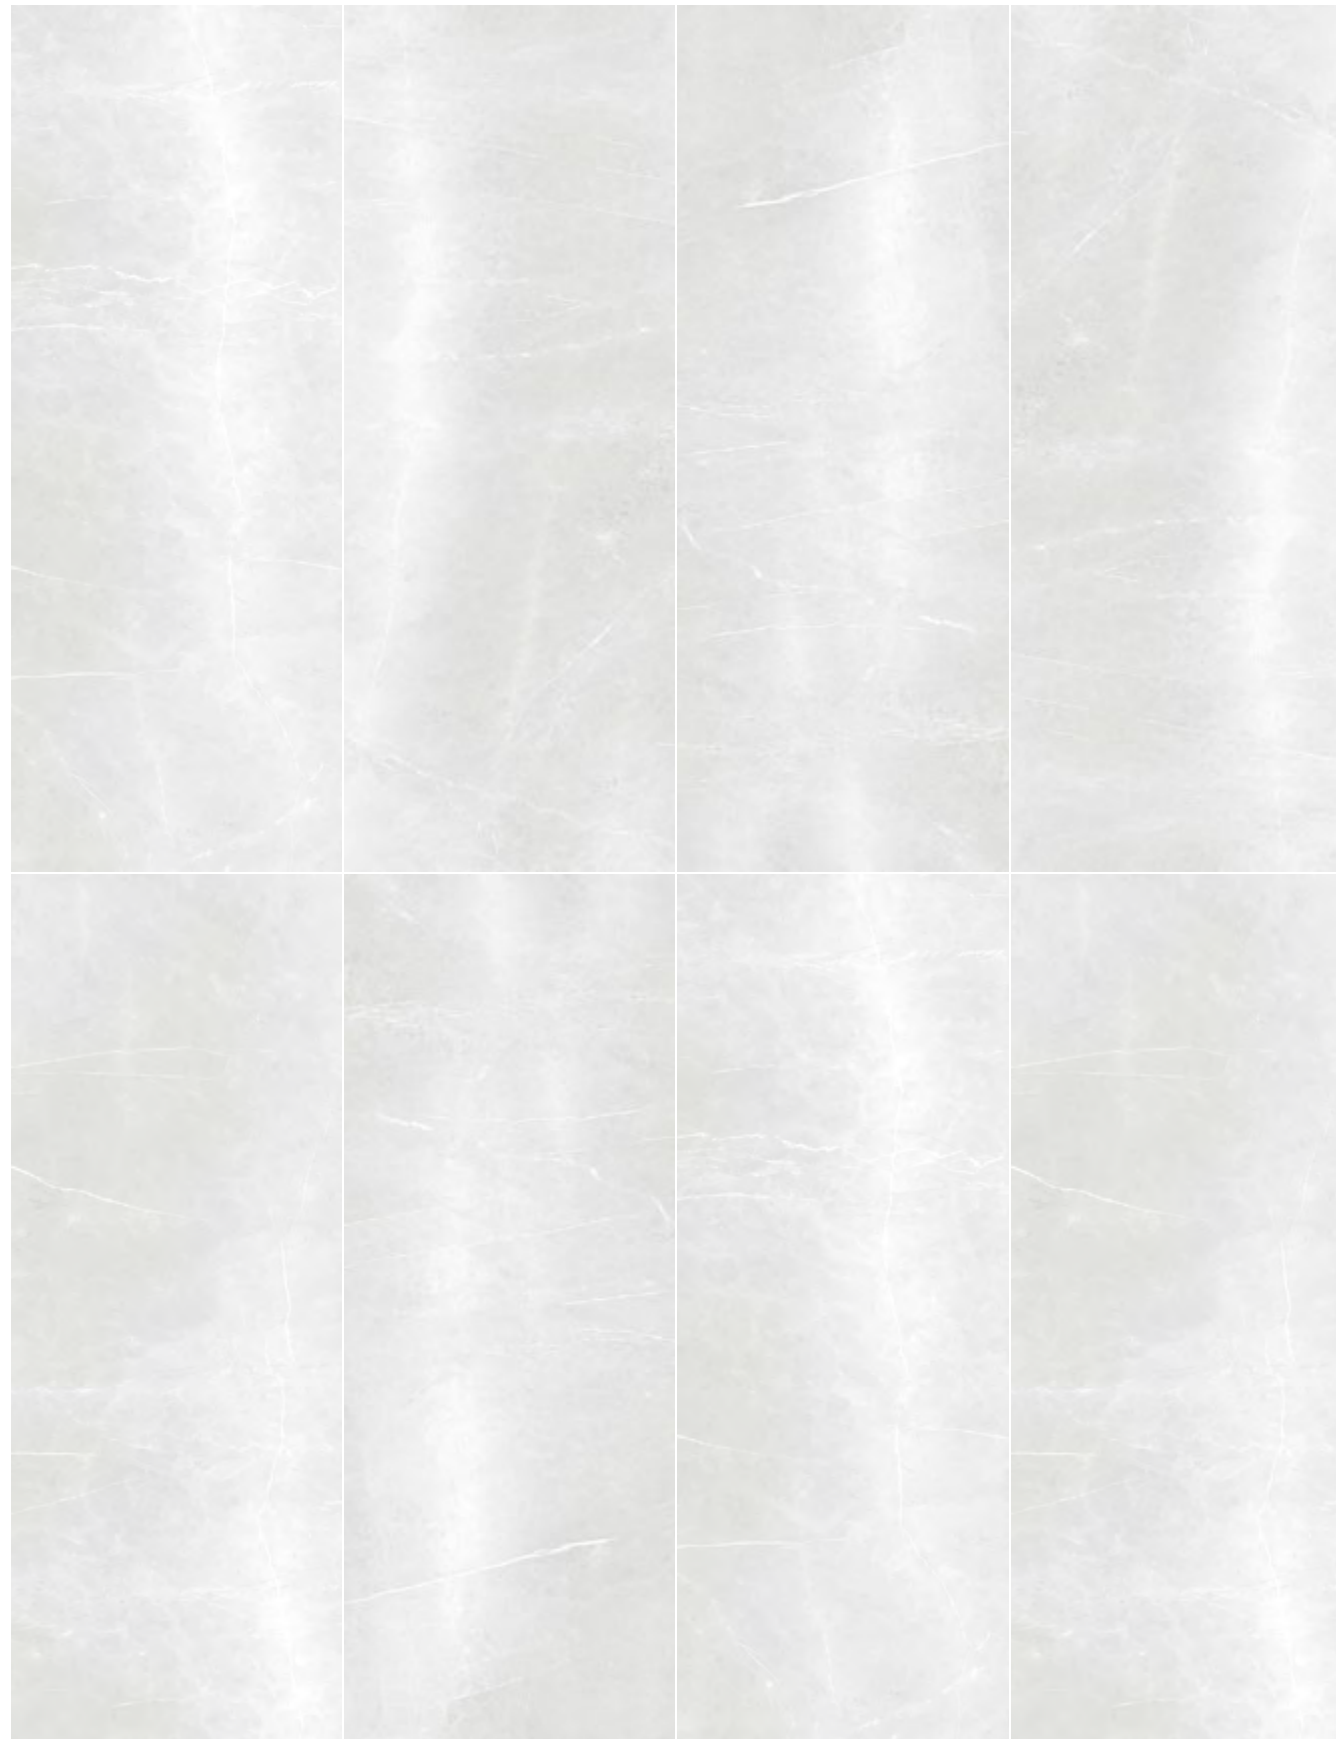

Kron Pearl NT/ 100X260/R