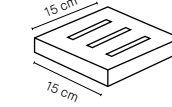

T.REJ.
(SQUARE CORNER DRAINAGE GRATE)

15 × 15 × 2,3 cm
6 × 6 × 0,9"

REFERENCES

PRICE CODE

27907	P.V.MAINSTONE CLOUD/20x90/A/R	U81
27911	ANG.P.V.MAINSTONE CLOUD/20x90/A/R	U75
27915	E.P.V.MAINSTONE CLOUD/20x90/A/R	U75
27923	REJ.MAINSTONE CLOUD/15x45/A	U54
27927	ANG.REJ.MAINSTONE CLOUD/15x45/A	U65
27928	T.REJ.MAINSTONE CLOUD/15x15/A	U71
27908	P.V.MAINSTONE OAT/20x90/A/R	U81
27912	ANG.P.V.MAINSTONE OAT/20x90/A/R	U75
27922	E.P.V.MAINSTONE OAT/20x90/A/R	U75
27926	REJ.MAINSTONE OAT/15x45/A	U54
27934	ANG.REJ.MAINSTONE OAT/15x45/A	U65
27931	T.REJ.MAINSTONE OAT/15x15/A	U71
27909	P.V.MAINSTONE DOLPHIN/20x90/A/R	U81
27913	ANG.P.V.MAINSTONE DOLPHIN/20x90/A/R	U75
27920	E.P.V.MAINSTONE DOLPHIN/20x90/A/R	U75
27924	REJ.MAINSTONE DOLPHIN/15x45 /A	U54
27932	ANG.REJ.MAINSTONE DOLPHIN/15x45/A	U65
27929	T.REJ.MAINSTONE DOLPHIN/15x15/A	U71
27910	P.V.MAINSTONE MOON/20x90/A/R	U81
27914	ANG.P.V.MAINSTONE MOON/20x90/A/R	U75
27921	E.P.V.MAINSTONE MOON/20x90/A/R	U75
27925	REJ.MAINSTONE MOON/15x45/A	U54
27933	ANG.REJ.MAINSTONE MOON/15x45/A	U65
27930	T.REJ.MAINSTONE MOON/15x15/A	U71