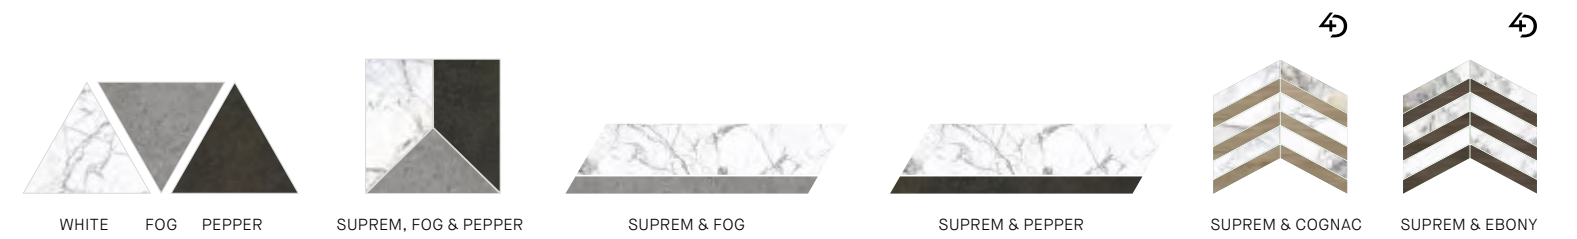

**PRICE CODE**

- M58
- M59
- M40
- M66

**WALL**

D.Supreme White/Cognac Chevron/30X21,9

**SUPREME porcelain**

**DECORS**

**DIMENSIONS**

TRI.  
29,9 × 25,7 cm  
11,8 × 10,12"