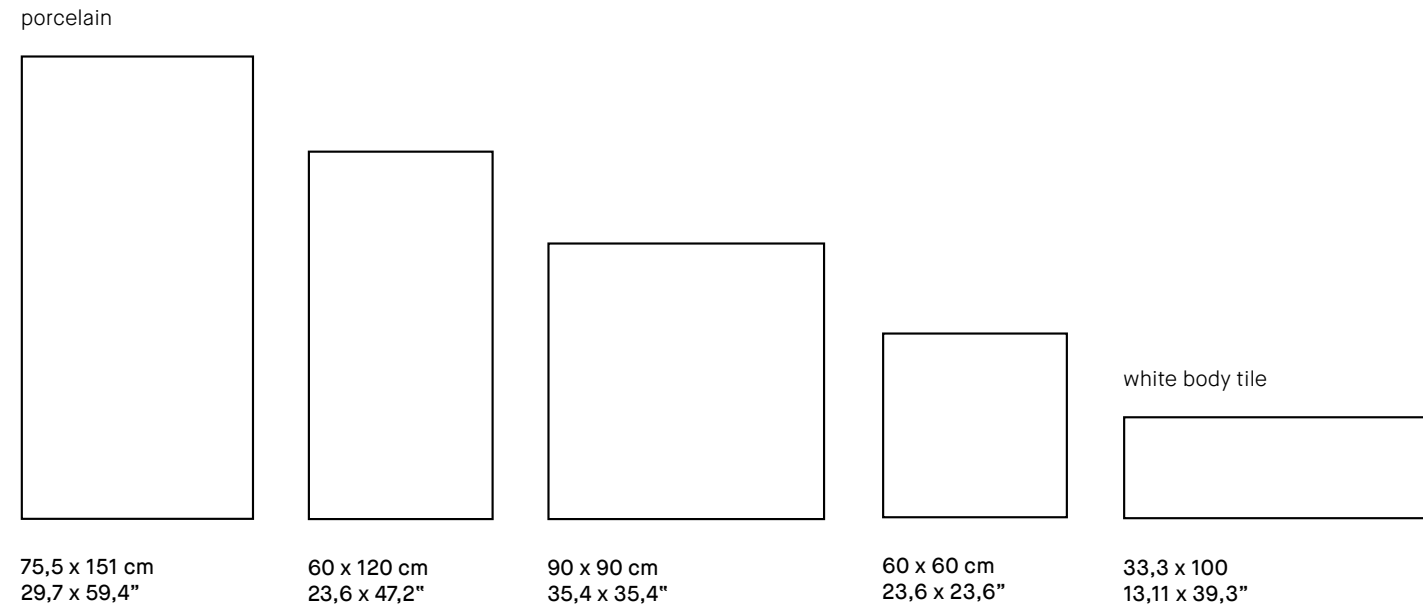

FORMATS

FINISHES

PREMIUM POLISHED (P)

Polished crystal mirror finish with perfect reflection, our most exclusive range

Acabado Pulido con un perfecto reflejo espejo, en nuestra gama más exclusiva

POLISHED (EP)

Polished smooth finish with deep reflection

Acabado liso pulido con reflejo profundo

available in

SHAPED (SP)

Smooth texture, the graphic is perfectly coordinated with the relief to achieve volume on the surface and much more natural look

De textura suave, la gráfica está perfectamente coordinada con el relieve para lograr volumen en la superficie y un aspecto mucho más natural

available in

NATURAL (NT)

Smooth and soft touch, a matte texture ideal for residential and commercial use

Tacto suave y liso, una textura mate ideal para uso residencial y comercial

available in

ALL IN ONE (AS)

Unique surface with soft touch, for several applications both indoors and outdoors

Superficie única de tacto sedoso, para varias aplicaciones tanto en interior como en exterior

ANTI-SLIP (A)

Textured surface with matte finish, recommended for outdoor use

Superficie texturizada con acabado mate, recomendado para uso en exteriores

Breaking the boundaries of excellence the new MUSEUM range.

La nueva gama MUSEUM sobrepasa los límites de la excelencia.

DIMENSIONS - Dimensión
DEFINITION - Definición
DESIGN - Diseño
DISTINCTION - Distinción

100 x 260 x 0,6 cm
39,2 x 102,4 "

6 mm THICKNESS

100 x 180 x 0,8 cm
39,2 x 70,8 "

8 mm THICKNESS

100 x 100 x 0,8 cm
39,2 x 39,3 "

8 mm THICKNESS