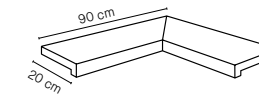

### DIMENSIONS

P.V. (POOL COPING)

20 × 90 cm  
8 × 35,4"

REJ. (DRAINAGE GRATE)

15 × 45 × 2,3 cm  
6 × 17,7 × 0,9"

ANG.P.V.  
(POOL COPING INTERNAL CORNER)

20 × 90 cm  
8 × 35,4"

ANG.REJ.  
(ANGLE CORNER DRAINAGE GRATE)